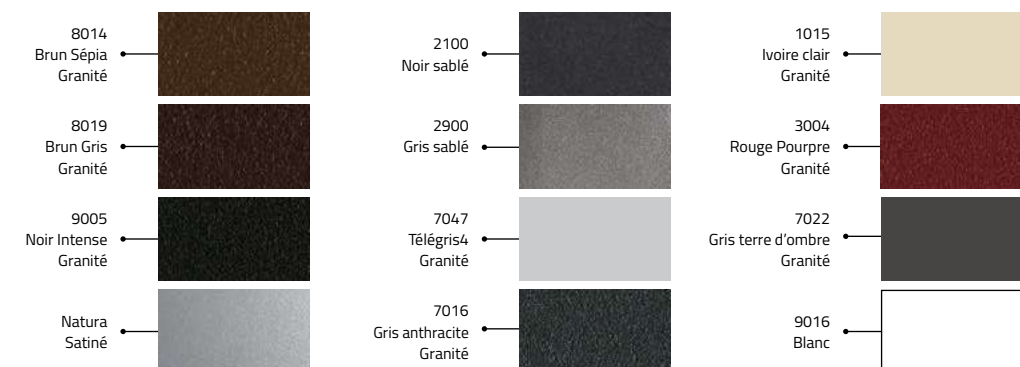

VOUS ALLEZ ÊTRE SÉDUIT PAR LEUR LOOK MAIS AUSSI PAR LEUR COÛT.

Les premiers modèles sont particulièrement accessibles.

PORTE ACIER MONOBLOC

UNE LARGE PALETTE DE COULEURS

Conditions de la Livraison Flash : ouvrant ACIER de 45 mm | Dormant neuf de 120, 140 et 160 mm 2150 x 900 mm (cotes tableau) | Tout accessoire | Disponible uniquement en mono-couleur 9016 finition satinée et 7016 finition granitée