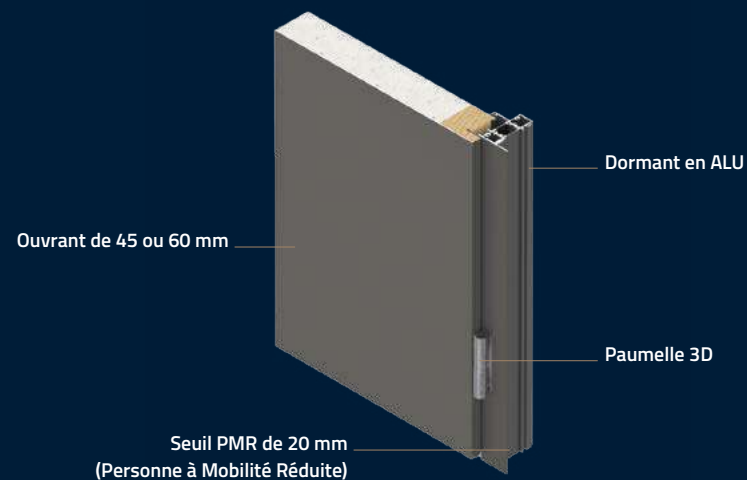

PORTE ACIER MONOBLOC