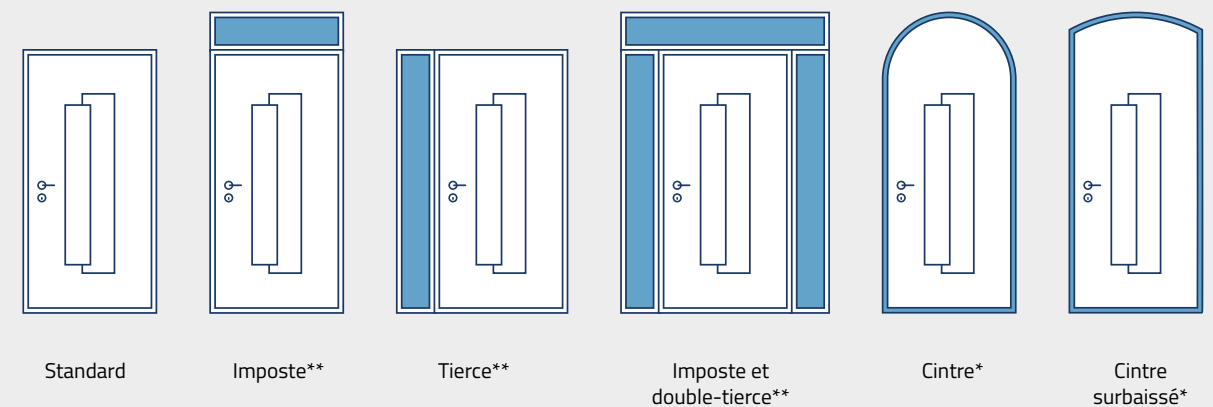

DES VITRAGES POUR JOUER L'ATOUT LUMIÈRE

Besoin de luminosité ? Nous avons des solutions adaptées pour tous ceux qui privilégient la lumière dans leur maison. Des portes équipées de vitrages qui apportent de la clarté, des portes totalement vitrées ou une tierce vitrée, au design élégant.

DES FORMES ET DES COULEURS TOTALEMENT ADAPTABLES À VOS GOÛTS

Personnalisez votre porte, en jouant avec tous les formats disponibles : double vantail, une tierce ou deux, avec ou sans imposte. Vous pouvez également opter pour l'utilisation des courbes, avec une porte cintrée aux lignes tout en douceur ; soit en version plein cintre, soit en cintre surbaissé à l'arrondi moins marqué.

+ DE 200
MODÈLES DE PORTES
ALU, ACIER ET PVC

12
—
13

“ Un projet de porte d'entrée, c'est la rencontre entre l'architecture d'une maison, les goûts de son occupant et une expertise habitat... Chaque cas est unique. ”

Gérald - Installateur poseur

* Forme non disponible sur les portes ACIER 45 et 60 mm
** Hors portes ACIER 45 mm

Vitrages

ALLIEZ SÉCURITÉ ET DESIGN POUR UN VITRAGE OPTIMUM

Le vitrage de votre porte d'entrée exige un vrai savoir-faire. Outre ses indispensables fonctions de sécurité, d'isolation, de luminosité et d'intimité, le vitrage a aussi un rôle esthétique et déco. Il est en harmonie avec le design de la porte. Votre porte d'entrée est équipée en série d'un vitrage de grande qualité : c'est un feuilleté sécurité de type 332 ou 442 selon le modèle. Pour nombre de nos portes, vous pouvez choisir un vitrage déco adapté au modèle, et ainsi créer une personnalisation supplémentaire qui répond à vos goûts et vos besoins.