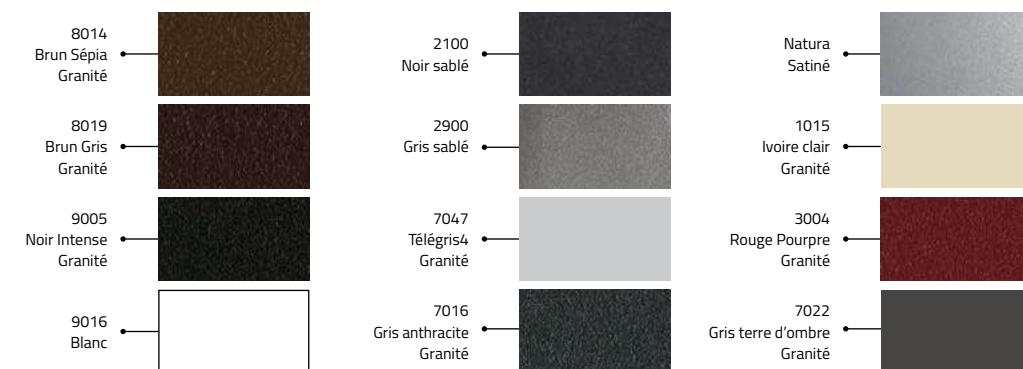

UNE LARGE PALETTE DE COULEURS

Conditions de la Livraison Flash : ouvrant ALU de 80 mm | Dormant neuf de 120, 140 et 160 mm 2150 x 900 mm (cotes tableau) | Disponible uniquement en mono-couleur 9016 finition satinée et 7016 finition granitée | Tout accessoire | Selon la limite des stocks disponibles