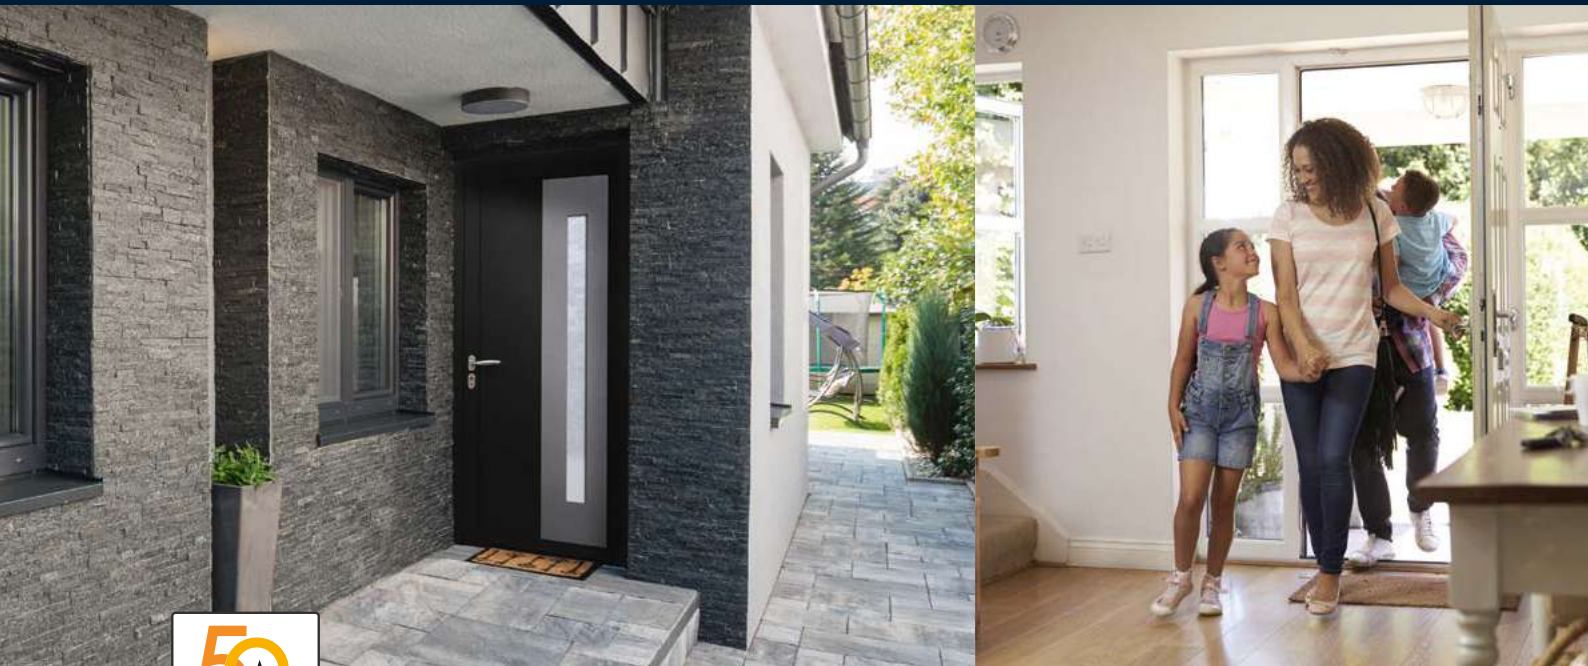

PORTES D'ENTRÉE

PARTAGEZ
L'EXPÉRIENCE PORTES
DES PROFESSIONNELS

ALU
ACIER
PVC

AVEC **Mauguin** BÉNÉFICIEZ D'UNE EXPERTISE PORTE D'ENTRÉE !

Osez les portes d'entrée sur-mesure, faites entrer la lumière, modernisez l'espace grâce au design et gagnez en confort et en sécurité. Bénéficiez du meilleur de l'ALUMINIUM, de l'ACIER et du PVC, et comptez sur le savoir-faire d'un fabricant français, en exigeant la qualité certifiée par des labels reconnus. Vous respectez ainsi l'environnement avec des matériaux recyclables, et profitez d'un très haut niveau de performances. Avec Mauguin, vous sublimes votre habitation à l'intérieur comme à l'extérieur, et choisissez votre style classique ou contemporain en personnalisant vos portes à l'infini (couleurs, formes, dimensions...), et faites ainsi confiance à nos distributeurs experts.