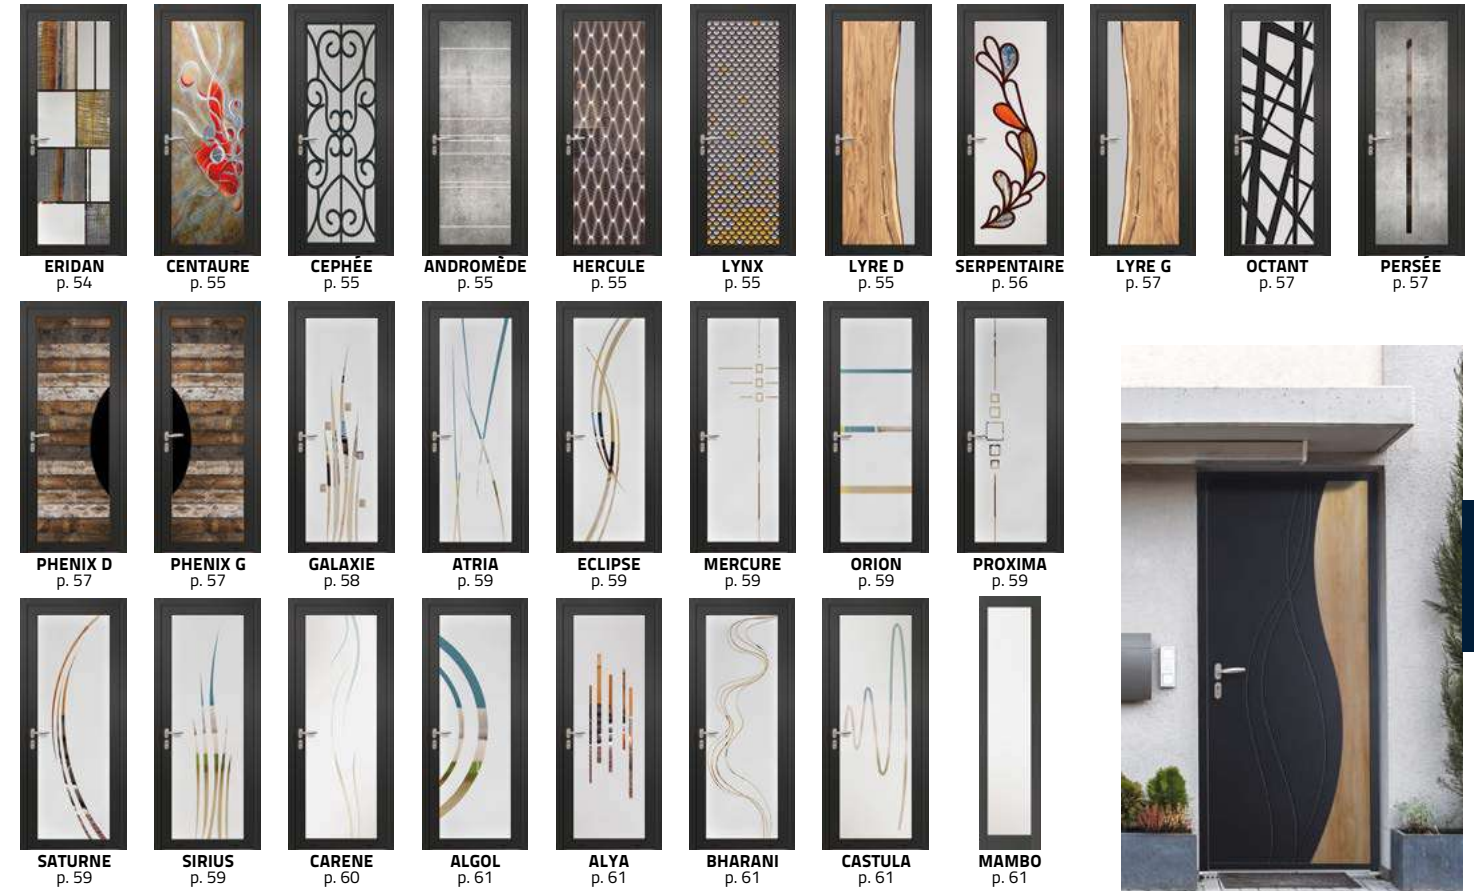

DES FORMES ET DES COULEURS TOTALEMENT ADAPTABLES À VOS GOÛTS

Personnalisez votre porte, en jouant avec tous les formats disponibles : double vantail, une tierce ou deux, avec ou sans imposte. Vous pouvez également opter pour l'utilisation des courbes, avec une porte cintrée aux lignes tout en douceur ; soit en version plein cintre, soit en cintre surbaissé à l'arrondi moins marqué.

VITRAIL

Tout le charme du vitrail pour une ambiance unique et lumineuse. Ce vitrage constitué de **vrais vitraux** en finition noire ou laiton s'harmonise facilement à de nombreux styles.

Nos vitrages décor vitrail sont assemblés en triple vitrage avec une face 332 extérieure et une face trempée intérieure.

6 COULEURS DE PLAXAGE

Chêne Irlandais	Chêne Doré	Bois de Rose
Cérusé Blanc	Noir Graphite	7016 Gris Lisse

PORTES ALUMINIUM MONOBLOC

PORTES ALUMINIUM PARCLOSÉES

PORTES ALUMINIUM VITRÉES PARCLOSÉES

PORTES ACIER MONOBLOC