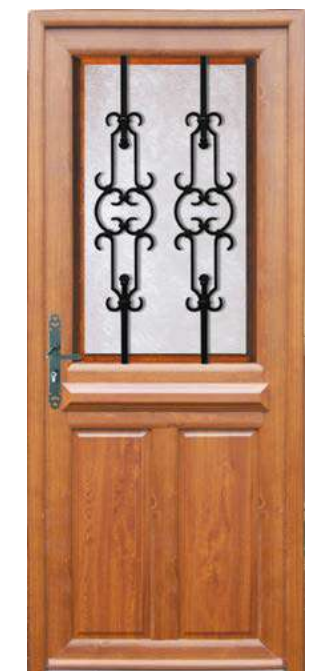

Vitrage delta clair et petits bois blancs.

Dimensions pour le neuf

H : 1963 à 2334. L : 858 à 1158

Dimensions pour la rénovation

H : 1951 à 2322. L : 834 à 1134

Ud = 1,50 €€€€

RISSE

Vitrage givré et défenses forgées,
châssis ouvrant dans l'ouvrant de série
(pommeau en option).