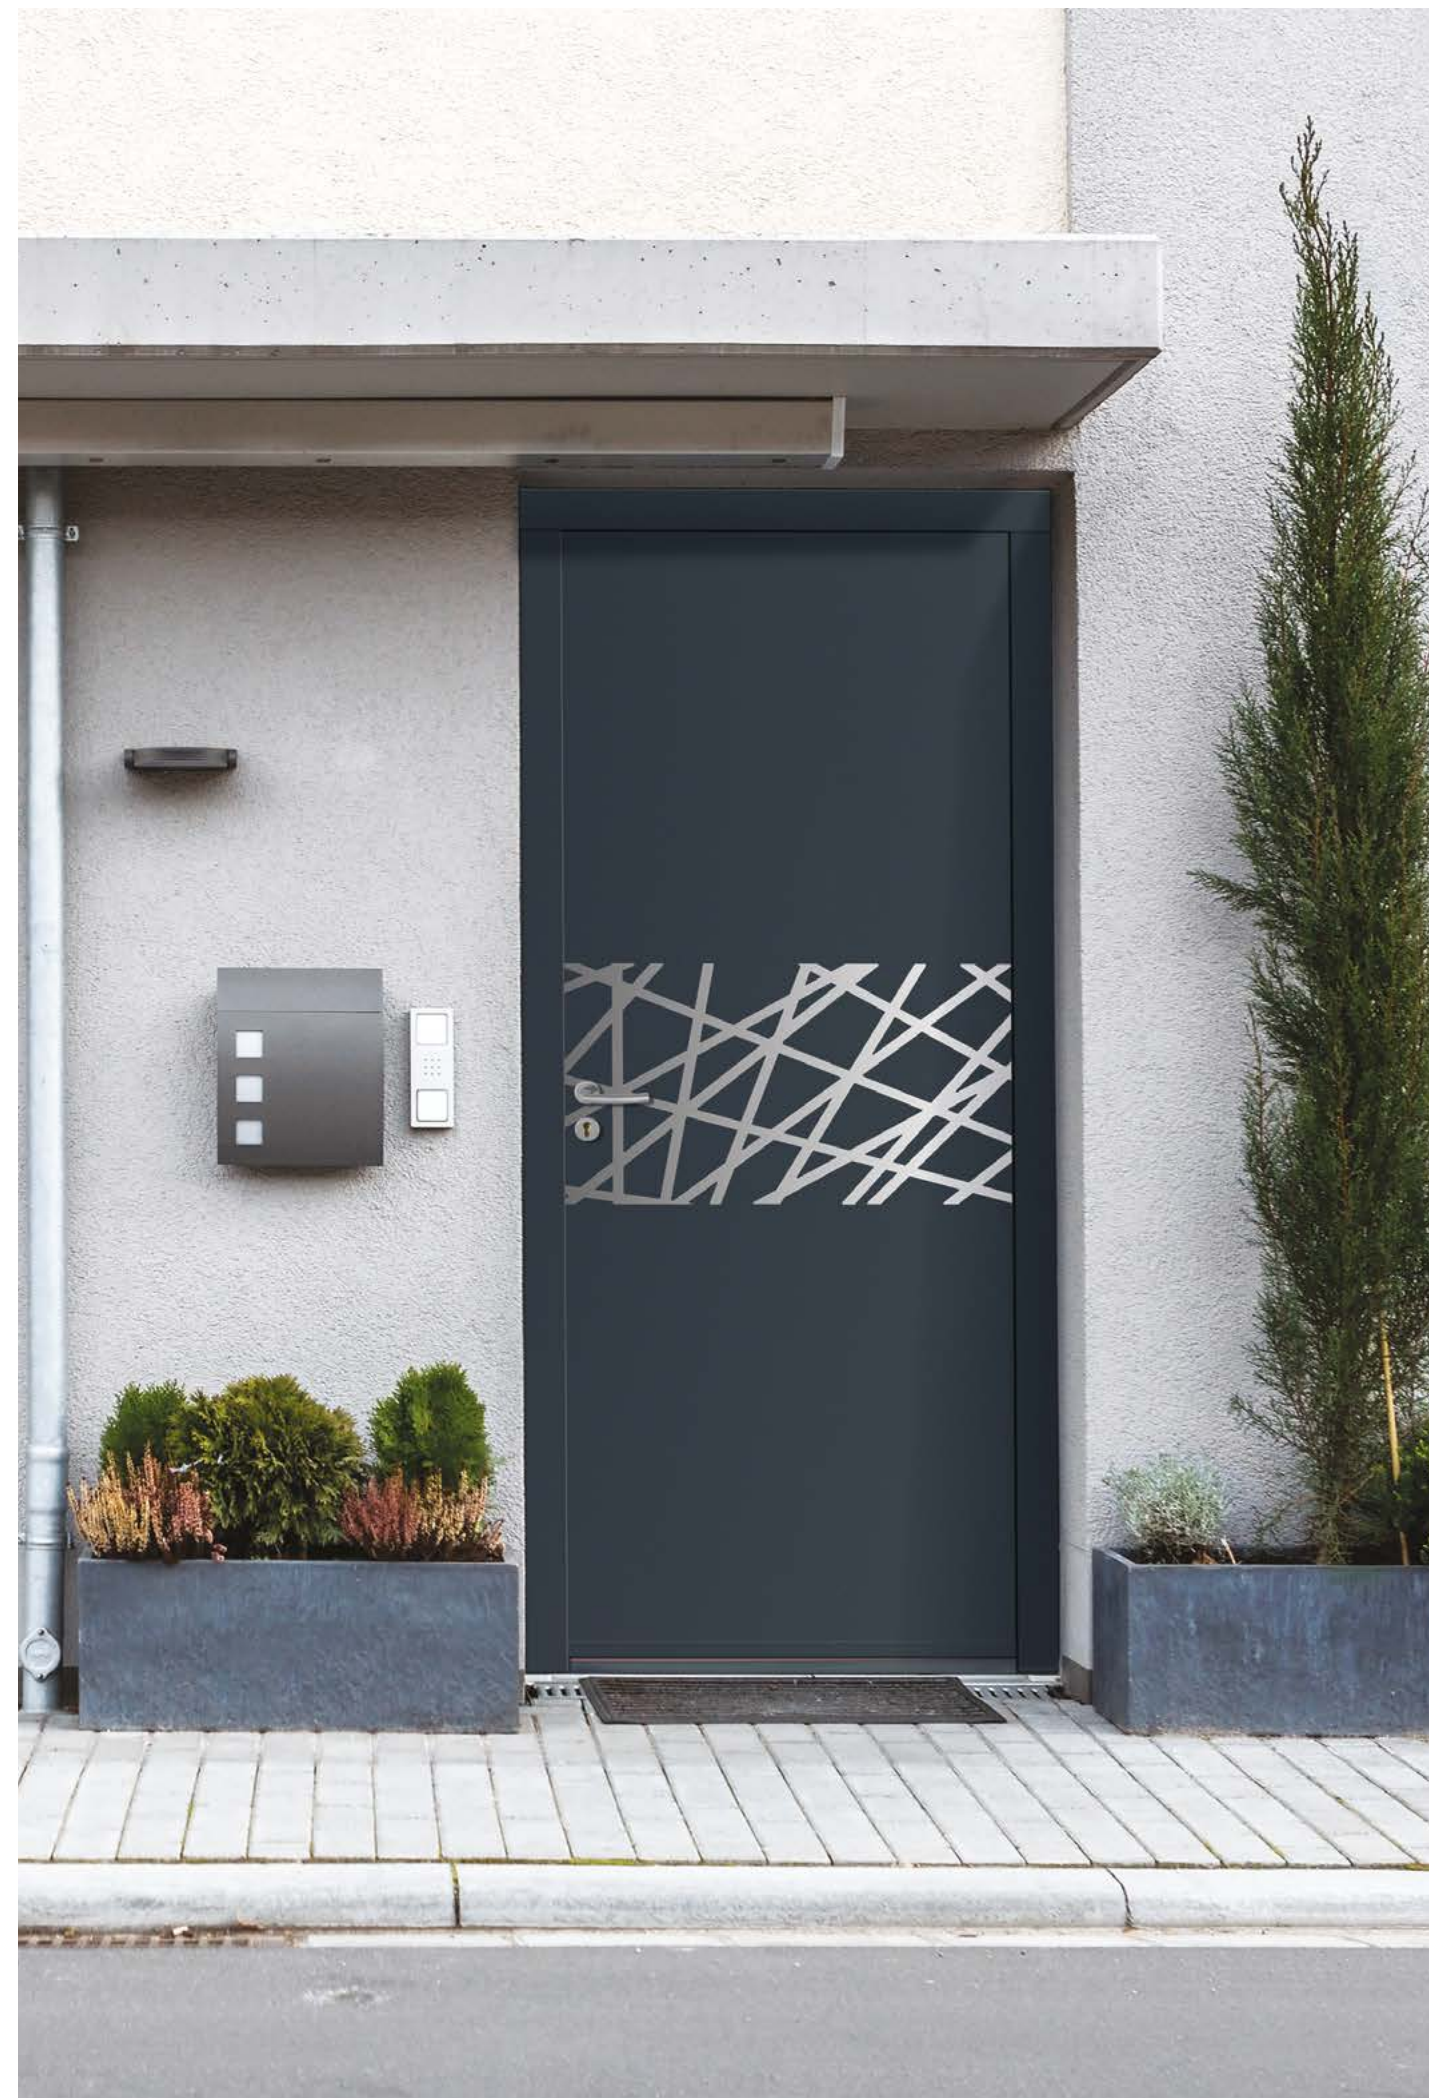

Serrure automatique 3 points de série

EN OPTION

GRAND CHOIX DE DÉCO ET ACCESSOIRES

POIGNÉES DÉCORATIVES... PERSONNALISEZ VOTRE PORTE SELON VOTRE STYLE.

PVI
Inox

BMC
Inox

Plus de détails sur les serrures sur le site internet

PORTES PVC

PARCLOSÉES

D'ENTRÉE, ON APPRÉCIE LEUR ÉLÉGANCE

Nos collections de portes d'entrée PVC partagent une même qualité : leur élégance. C'est la ligne directrice voulue par nos designers. C'est une élégance qui sait se faire classique, authentique, traditionnelle et parfois plus audacieuse.