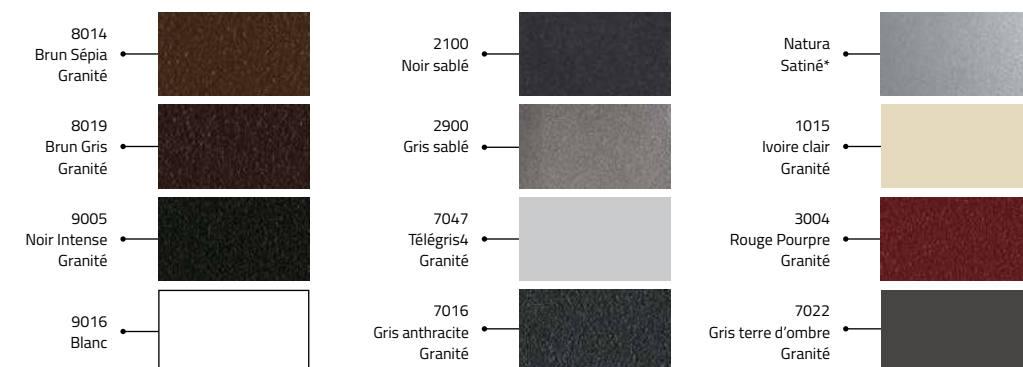

UNE LARGE PALETTE DE COULEURS

*Accessoires noirs

Conditions de la Livraison Flash : ouvrant ALU de 80 mm | Dormant neuf de 120, 140 et 160 mm 2150 x 900 mm (cotes tableau) | Disponible uniquement en mono-couleur 9016 finition satinée et 7016 finition granitée | Tout accessoire | Selon la limite des stocks disponibles