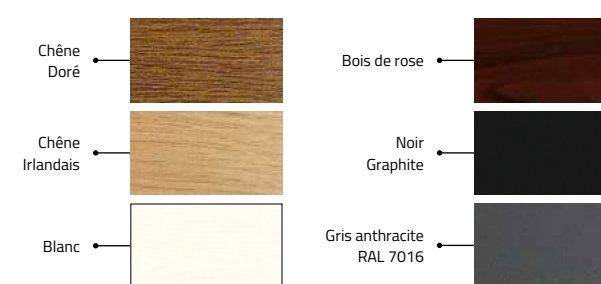

PORTE PVC PARCLOSÉE

Hors modèles ARVE | DURON 9 | LOEZE | RISSE

UNE LARGE PALETTE DE COULEURS

3 couleurs teintes masse

6 couleurs de plaxage

Conditions de la Livraison Flash : tout dormant | Toute dimension | Tout accessoire
Disponible uniquement en mono-couleur 9016 finition satinée