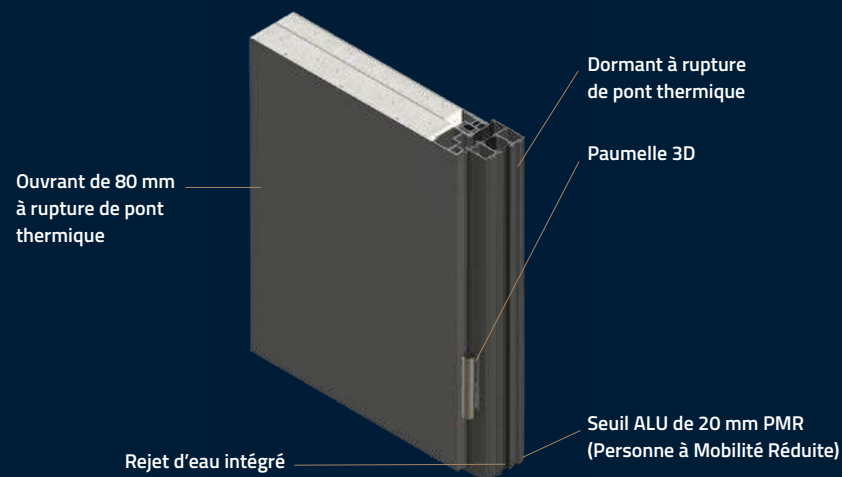

PORTE ALUMINIUM MONOBLOC

+

PERFORMANCE THERMIQUE
ET PHONIQUE

—

ESTHÉTIQUE

—

DURABILITÉ

—

SOLIDITÉ