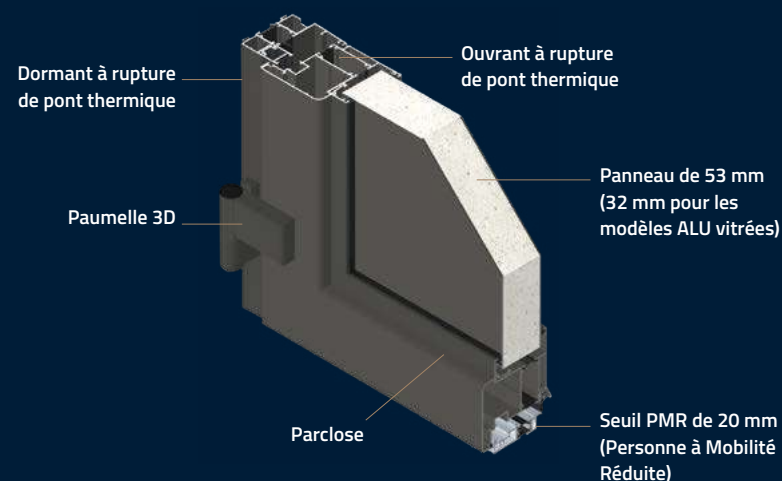

H : 1870 à 2466. L : 884 à 1230

Dimensions pour la rénovation

H : 1870 à 2466. L : 884 à 1230

Ud = 1,30 €€€

PORTES ALUMINIUM

PARCLOSÉES

LE CHIC DANS LE MOINDRE DÉTAIL

La collection de portes d'entrée parclosées, appelées aussi «à panneau sous parclose», est une invitation au voyage dans les styles. Contemporaines, classiques, audacieuses, authentiques, le plus grand choix de déco s'ouvre à vous. Les styles sont affirmés, les finitions distinguées... La collection recèle d'aubaines et d'idées, vous allez trouver votre bonheur.

L'ALU, TELLEMENT MODERNE ET DESIGN,

est un matériau bien dans son temps. Dans nos mains, la fabrication parclosée ALU donne son meilleur à un tarif très concurrentiel.

PORTE ALUMINIUM PARCLOSÉE

+

PRATICITÉ