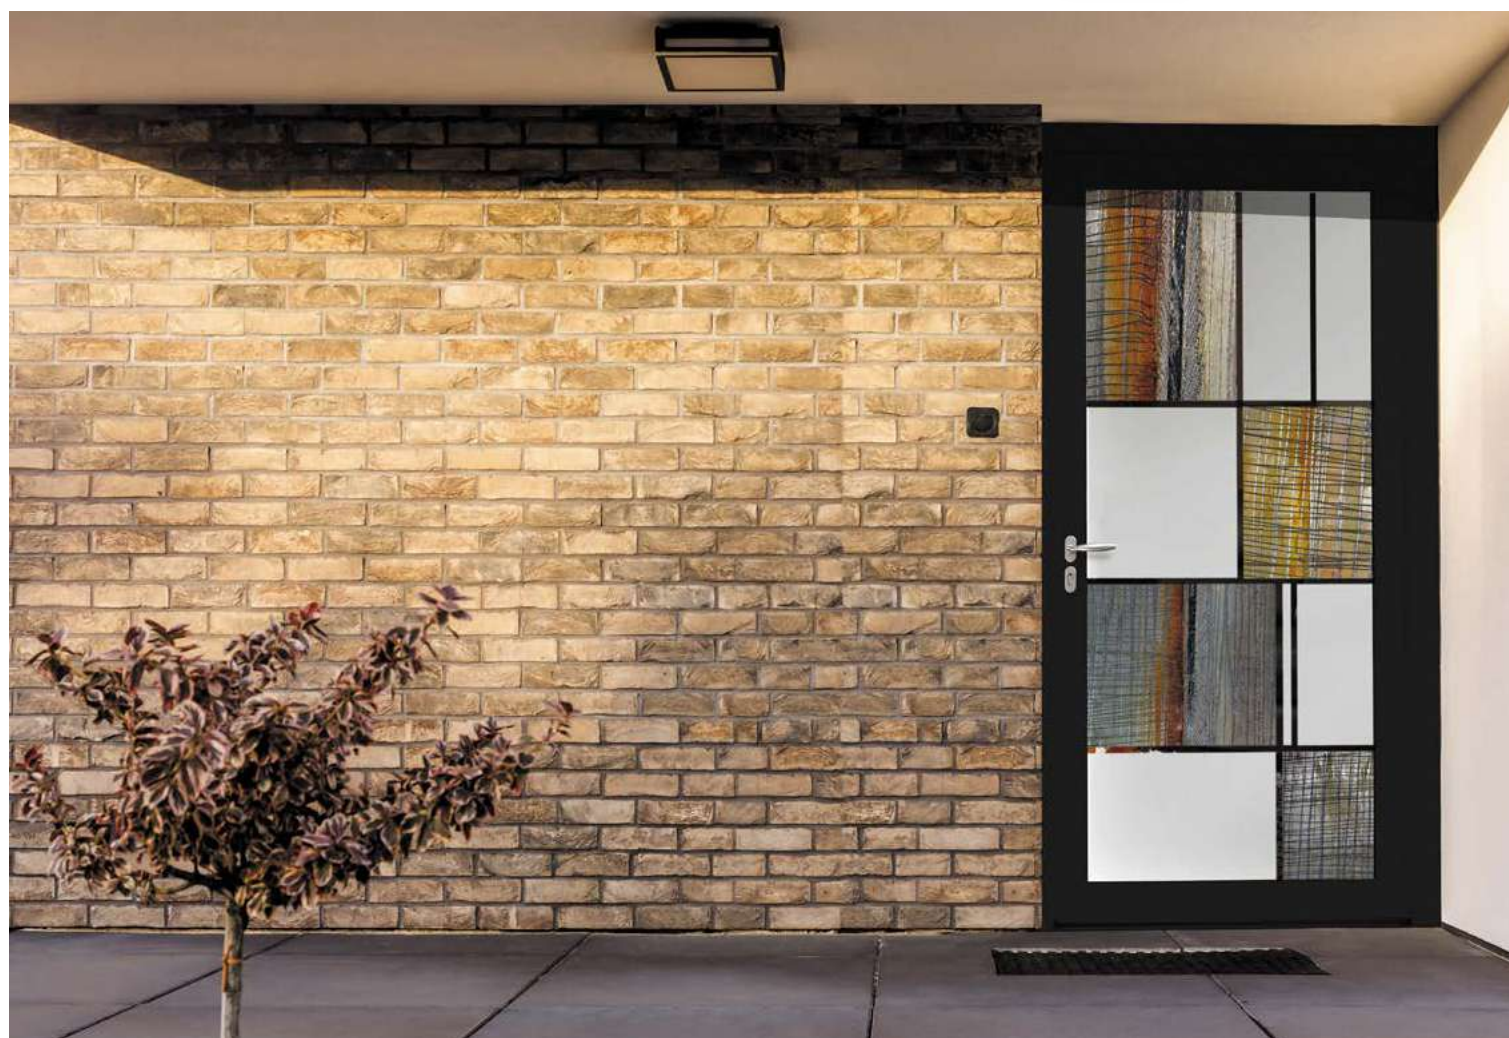

**NOUVELLE
COLLECTION**

HERCULE

Décor imprimé sur verre, transparence entre les motifs. Forte luminosité.

Dimensions pour le neuf

H : 2024 à 2323. L : 860 à 1159

Dimensions pour la rénovation

H : 2024 à 2323. L : 860 à 1159

Ud = 2,00 €€€€€