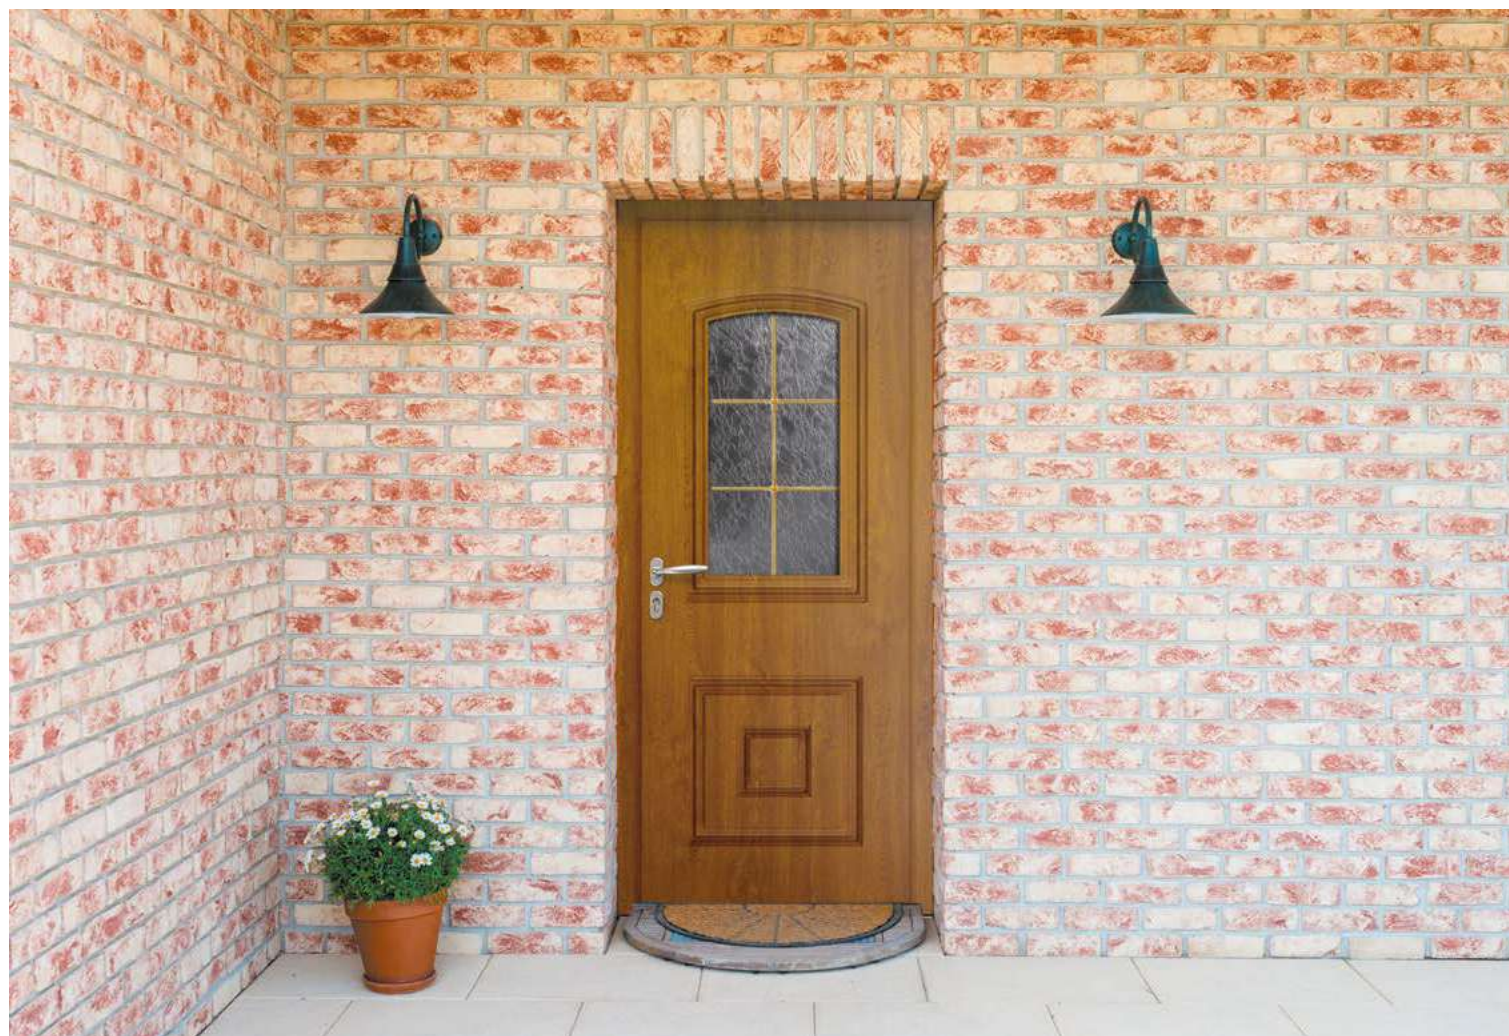

NOLHAN 2

Trois vitrages sablés finition inox.

Dimensions pour le neuf

H : 2054 à 2334. L : 768 à 1158

Dimensions pour la rénovation

H : 2042 à 2322. L : 744 à 1134

Ud = 1,60 €€€€