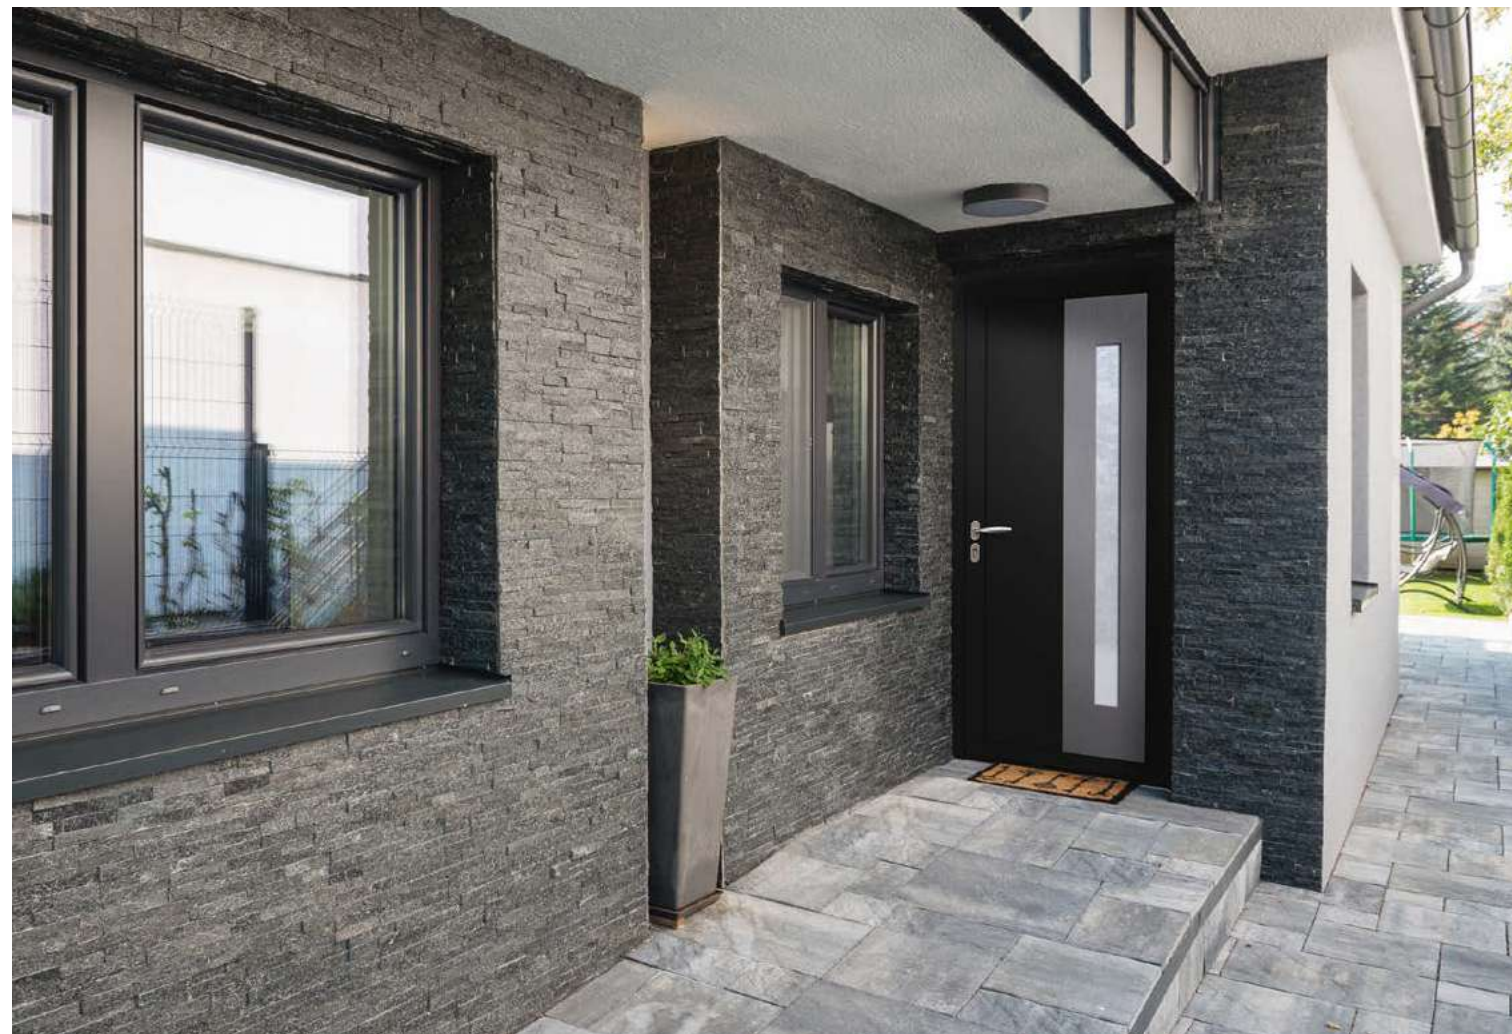

Vitrage décor fusing.

Dimensions pour le neuf

H : 1984 à 2334. L : 848 à 1158

Dimensions pour la rénovation

H : 1972 à 2322. L : 824 à 1134

Ud = 1,60 €€€€

ARABESQUE ◡ ●

Vitrage delta clair et petits bois laiton.