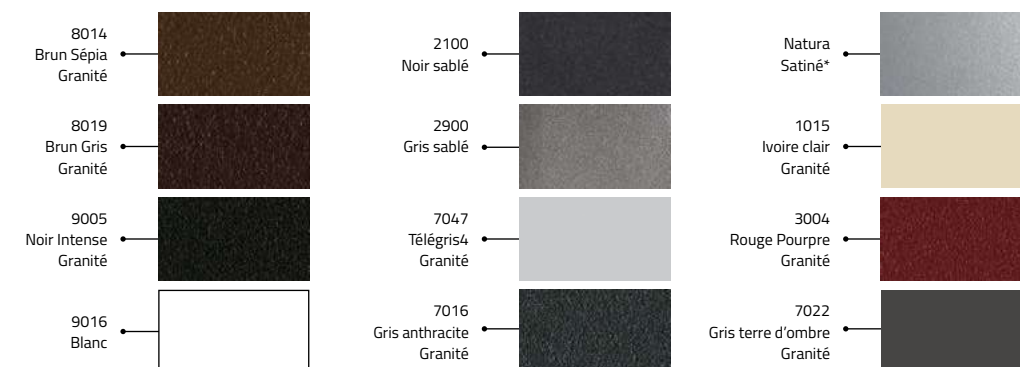

UNE LARGE PALETTE DE COULEURS

*Accessoires noirs

Conditions de la Livraison Flash : tout dormant | Toute dimension | Tout accessoire | Disponible uniquement en mono-couleur 9016 finition satinée et 7016 finition granitée